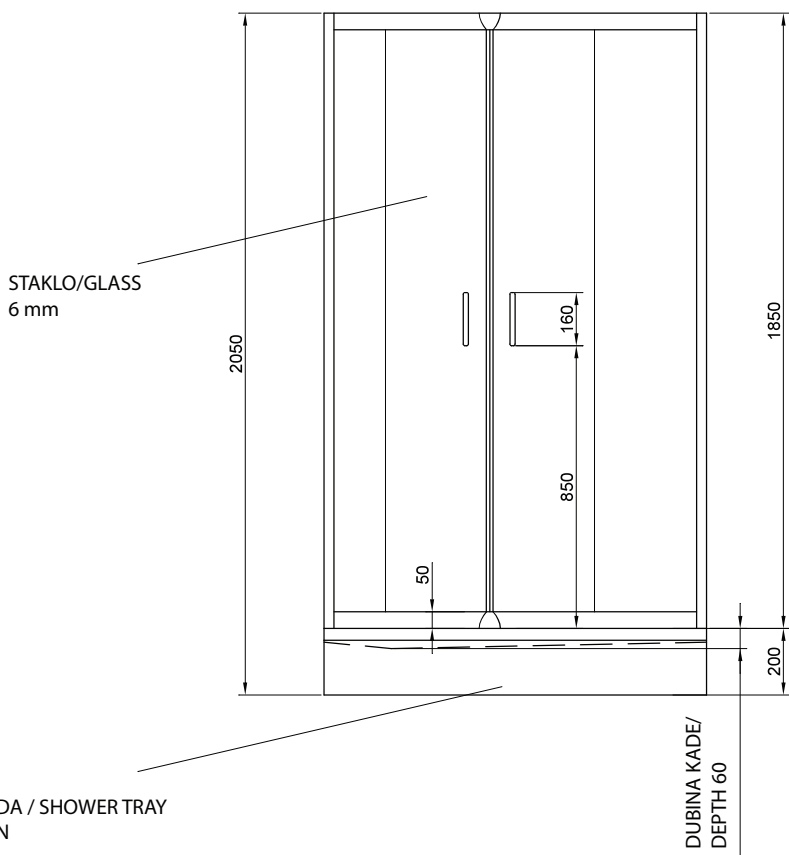

# FROST 80120 PRAVOKUTNA TUŠ KABINA 80x120x205 cm

STRANICE KABINE SU SIMETRIČNE I  
MOGU SE ROTIRATI / THE CABIN  
SIDES ARE SYMMETRICAL AND  
CAN BE ROTATED