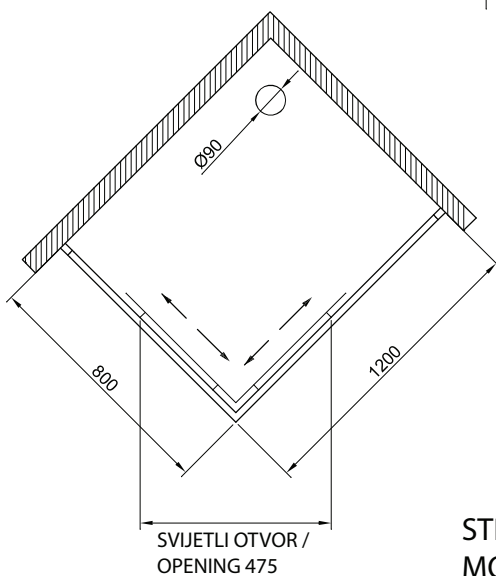

# FROST 80120 PRAVOKUTNA TUŠ KABINA 80x120x205 cm

STRANICE KABINE SU SIMETRIČNE I  
MOGU SE ROTIRATI / THE CABIN  
SIDES ARE SYMMETRICAL AND  
CAN BE ROTATED