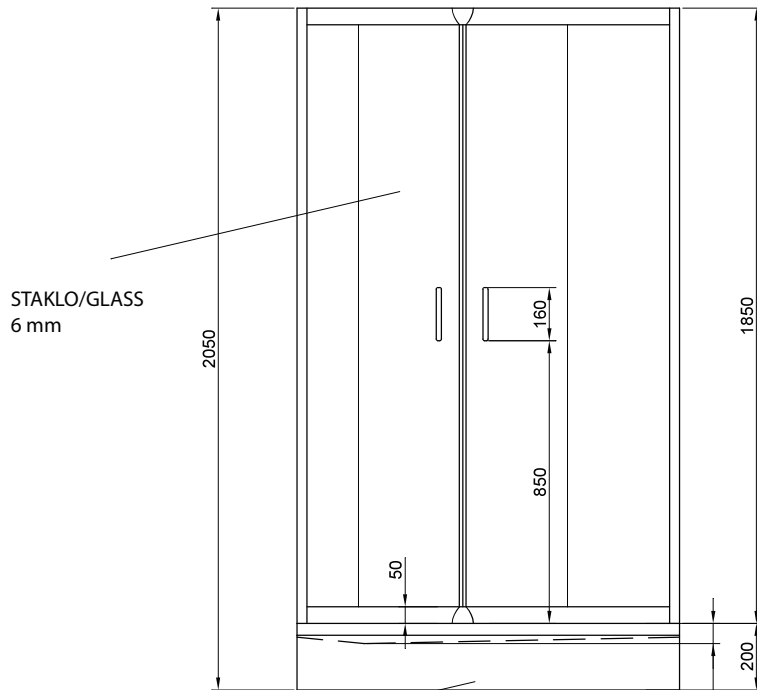

aquaart

FROST 80100
80x100x205 cm

STRANICE KABINE SU SIMETRIČNE I
MOGU SE ROTIRATI / THE CABIN
SIDES ARE SYMMETRICAL AND
CAN BE ROTATED