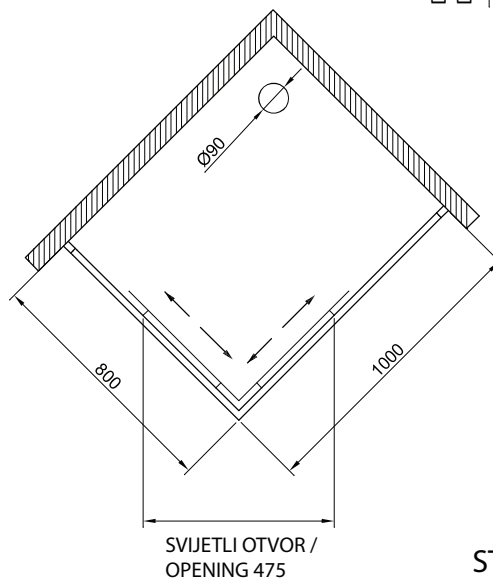

aquaart

FROST 80100
80x100x205 cm

STRANICE KABINE SU SIMETRIČNE I
MOGU SE ROTIRATI / THE CABIN
SIDES ARE SYMMETRICAL AND
CAN BE ROTATED