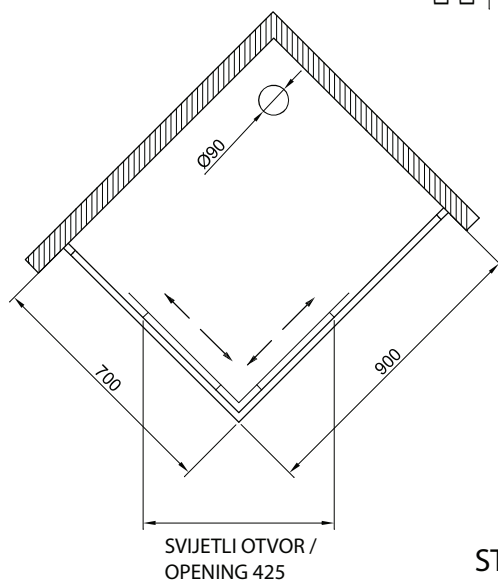

aquaart

FROST 7090  
70x90x205 cm

STRANICE KABINE SU SIMETRIČNE I  
MOGU SE ROTIRATI / THE CABIN  
SIDES ARE SYMMETRICAL AND  
CAN BE ROTATED