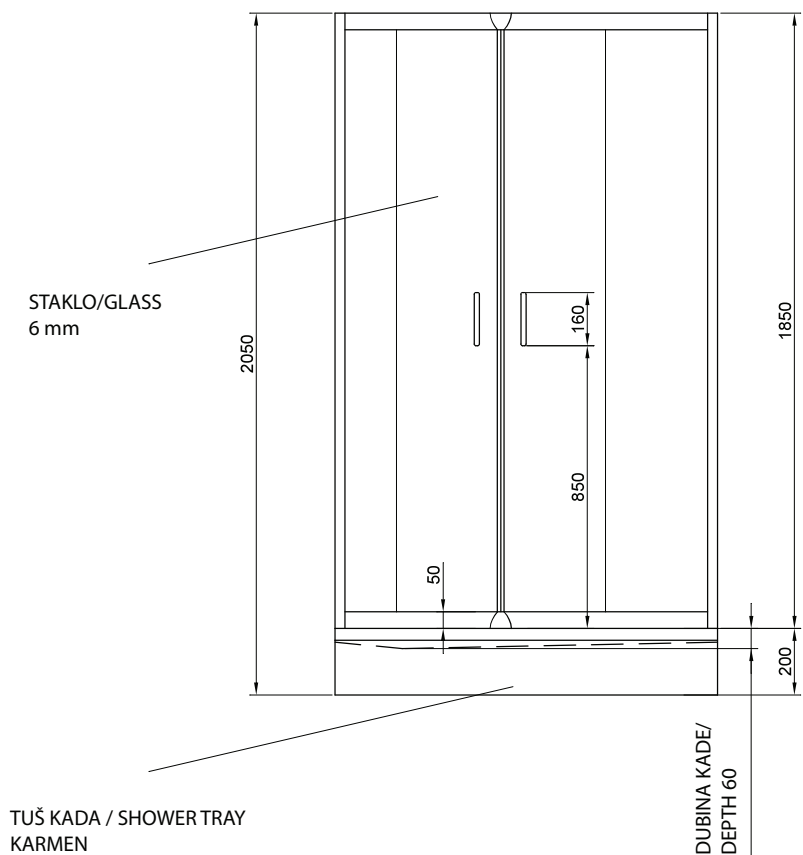

aquaart

FROST 7090  
70x90x205 cm

STRANICE KABINE SU SIMETRIČNE I  
MOGU SE ROTIRATI / THE CABIN  
SIDES ARE SYMMETRICAL AND  
CAN BE ROTATED