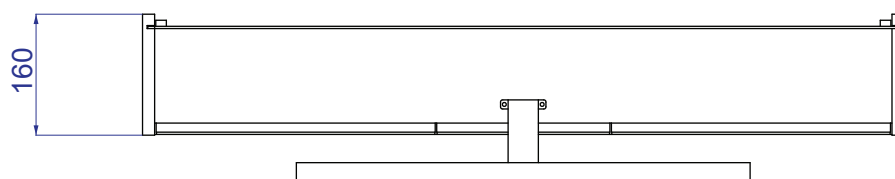

aquaart

MIRIAD 100

17152 MIRIAD 100 MIRROR BATHROOM CABINET GREEN MATT
17152 MIRIAD 100 SPIGELSCHRANK MIT LED BELEUCHTNUNG GRÜN MATT

17159 MIRIAD 100 MIRROR BATHROOM CABINET GRAFIT SUPERMAT
17159 MIRIAD 100 SPIGELSCHRANK MIT LED BELEUCHTNUNG GRAFIT SUPERMATTE