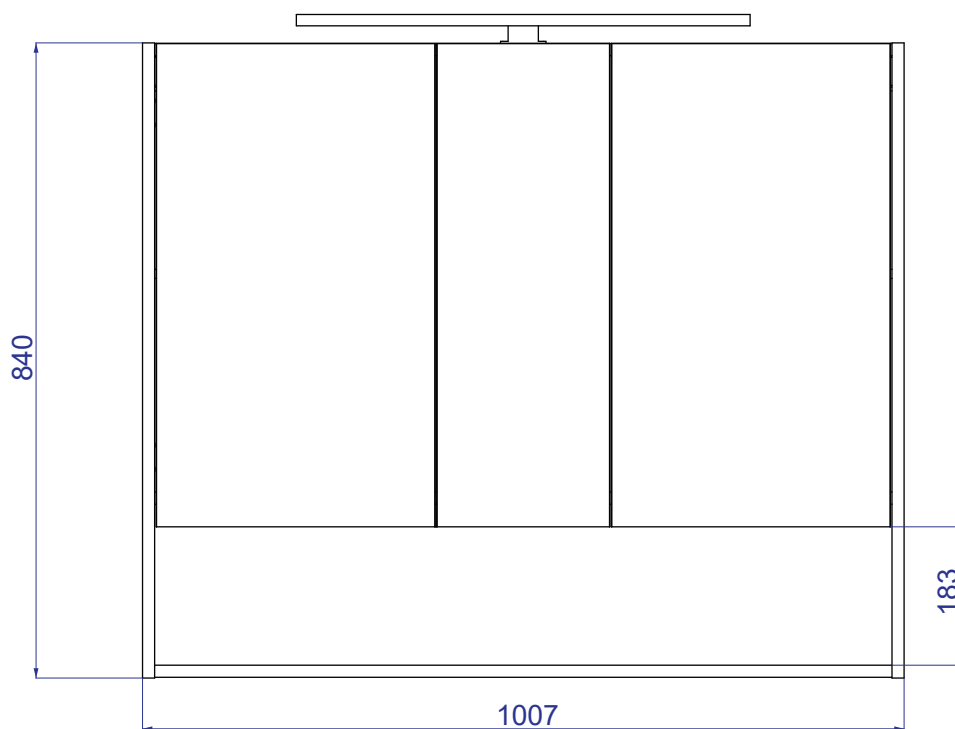

aquaart

MIRIAD 100

17152 MIRIAD 100 MIRROR BATHROOM CABINET GREEN MATT
17152 MIRIAD 100 SPIGELSCHRANK MIT LED BELEUCHTNUNG GRÜN MATT

17159 MIRIAD 100 MIRROR BATHROOM CABINET GRAFIT SUPERMAT
17159 MIRIAD 100 SPIGELSCHRANK MIT LED BELEUCHTNUNG GRAFIT SUPERMATTE