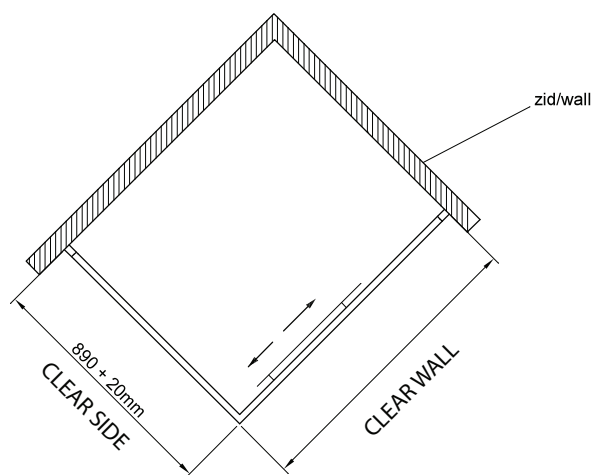

aquaart

CLEAR SIDE 90  
90x195 cm

staklo/glass  
6 mm

STRANICE TUŠ KABINE  
SU SIMETRIČNE I MOGU  
SE ROTIRATI / SHOWER  
CABIN SIDES ARE SYMMETRICAL  
AND CAN BE ROTATED