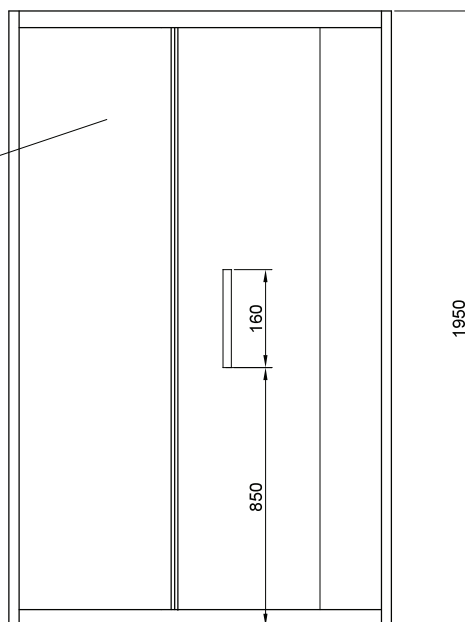

aquaart

CLEAR SIDE 90  
90x195 cm

staklo/glass  
6 mm

STRANICE TUŠ KABINE  
SU SIMETRIČNE I MOGU  
SE ROTIRATI / SHOWER  
CABIN SIDES ARE SYMMETRICAL  
AND CAN BE ROTATED