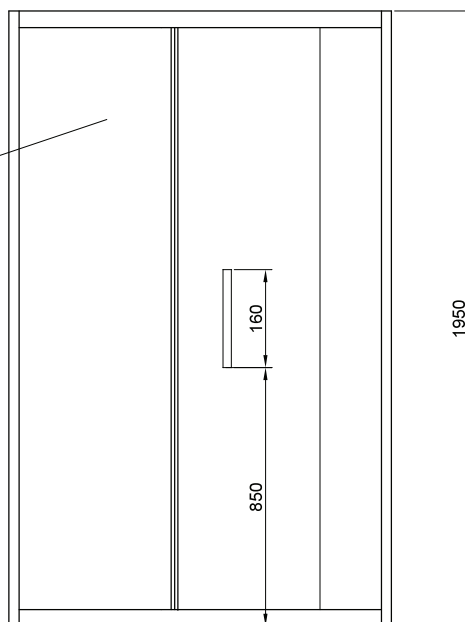

aquaart

CLEAR SIDE 80  
80x195 cm

staklo/glass  
6 mm

STRANICE TUŠ KABINE  
SU SIMETRIČNE I MOGU  
SE ROTIRATI / SHOWER  
CABIN SIDES ARE SYMMETRICAL  
AND CAN BE ROTATED