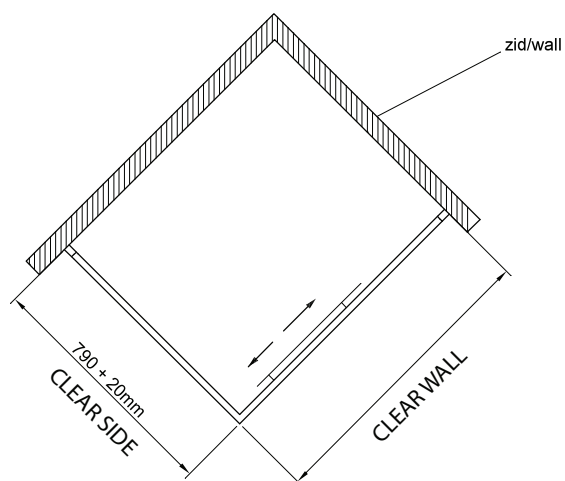

aquaart

CLEAR SIDE 80  
80x195 cm

staklo/glass  
6 mm

STRANICE TUŠ KABINE  
SU SIMETRIČNE I MOGU  
SE ROTIRATI / SHOWER  
CABIN SIDES ARE SYMMETRICAL  
AND CAN BE ROTATED