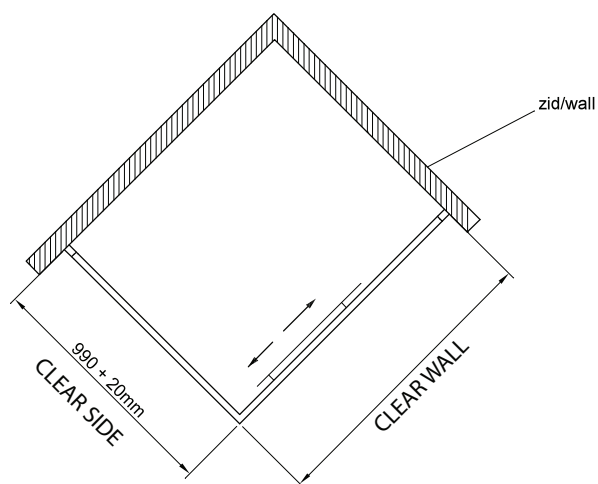

aquaart

CLEAR SIDE
100x195 cm

staklo/glass
6 mm

STRANICE TUŠ KABINE
SU SIMETRIČNE I MOGU
SE ROTIRATI / SHOWER
CABIN SIDES ARE SYMMETRICAL
AND CAN BE ROTATED