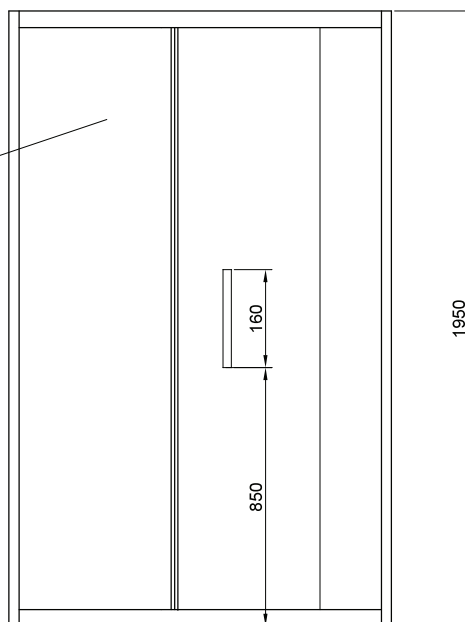

aquaart

CLEAR SIDE
100x195 cm

staklo/glass
6 mm

STRANICE TUŠ KABINE
SU SIMETRIČNE I MOGU
SE ROTIRATI / SHOWER
CABIN SIDES ARE SYMMETRICAL
AND CAN BE ROTATED