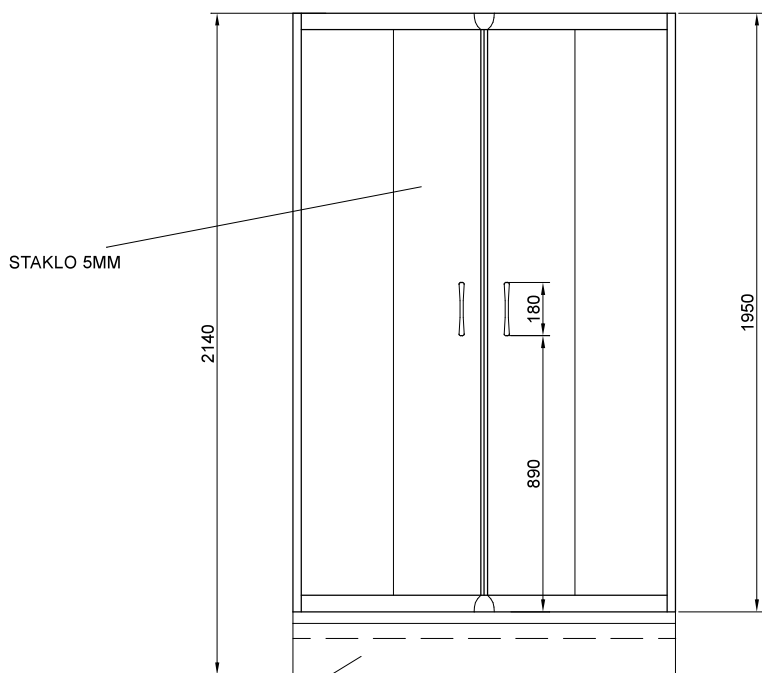

# GRACE 90Q KVADRATNA TUŠ KABINA 90x90x214 cm

KADA TERRA  
KV 90