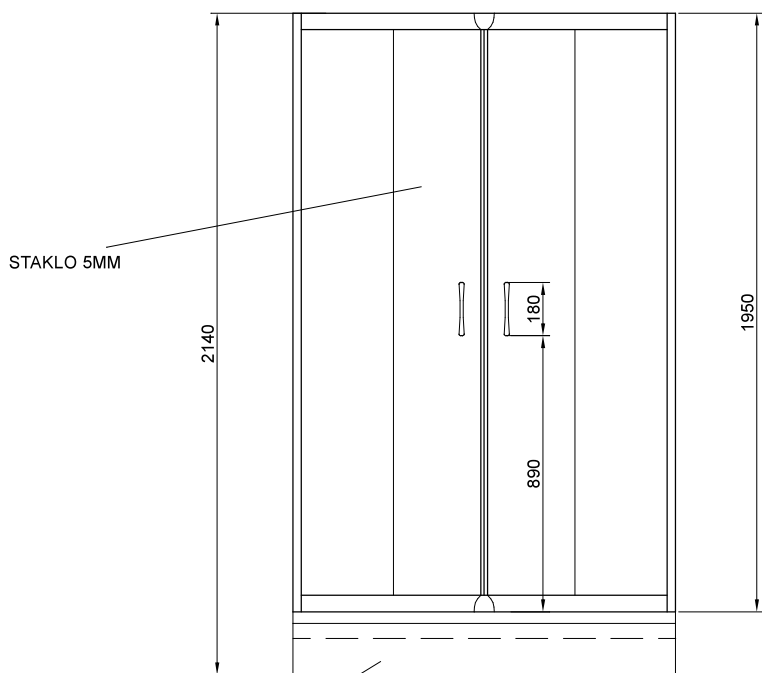

# GRACE 80Q KVADRATNA TUŠ KABINA 80x80x214 cm

KADA TERRA  
KV 80