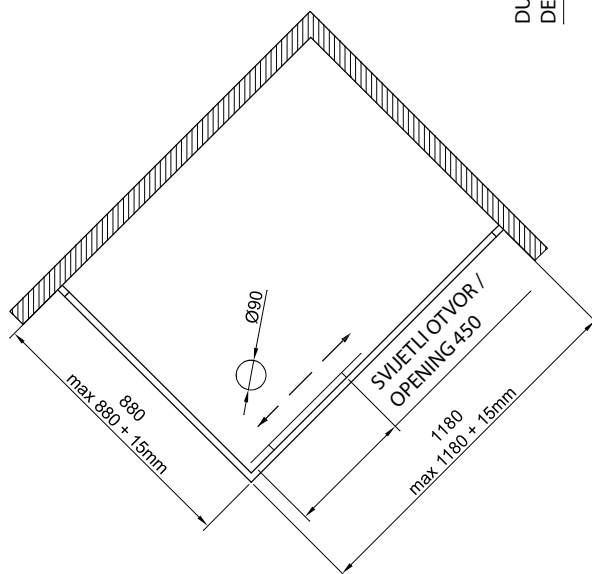

aquaart

RUBIA 90120  
90x120x205 cm

STRANICE KABINE SU SIMETRIČNE I  
MOGU SE ROTIRATI / THE CABIN  
SIDES ARE SYMMETRICAL AND  
CAN BE ROTATED