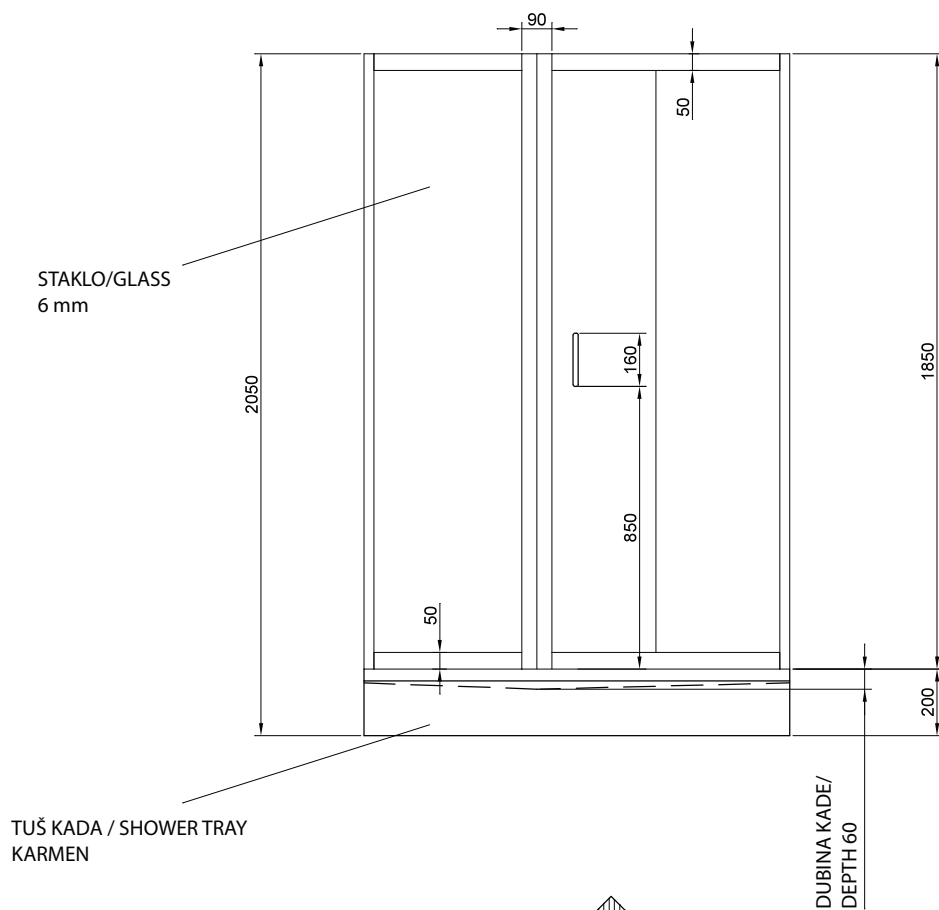

aquaart

RUBIA 90120  
90x120x205 cm

STRANICE KABINE SU SIMETRIČNE I  
MOGU SE ROTIRATI / THE CABIN  
SIDES ARE SYMMETRICAL AND  
CAN BE ROTATED