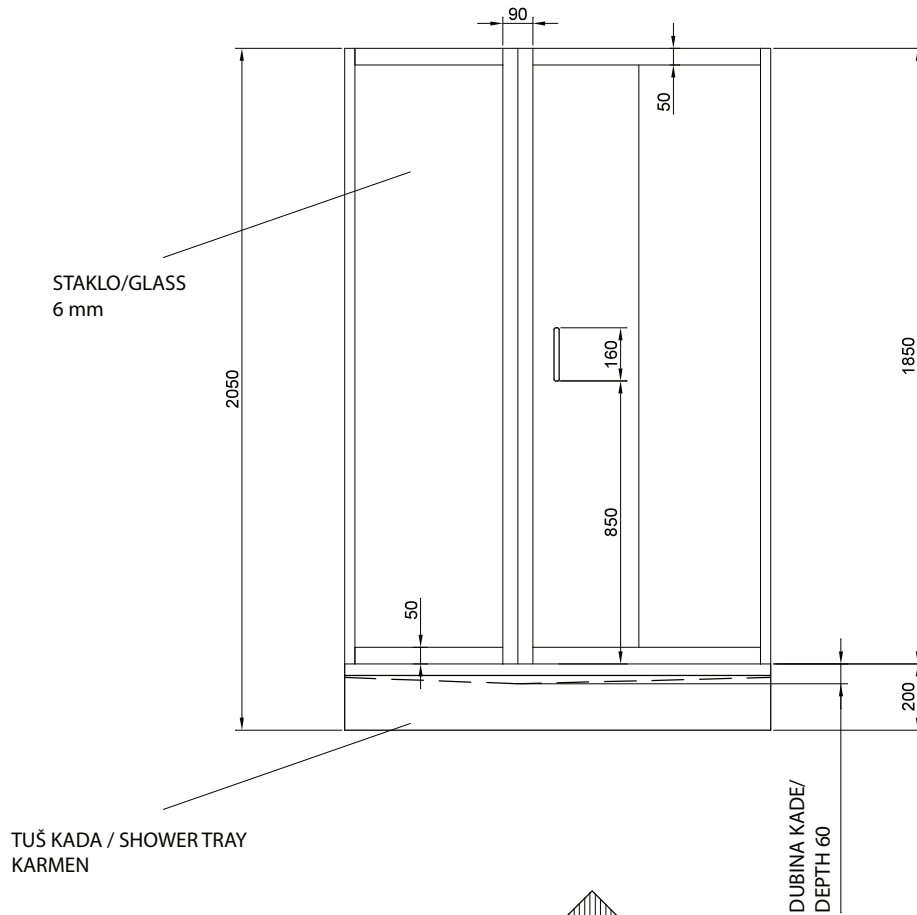

aquaart

RUBIA 80100
80x100x205 cm

STRANICE KABINE SU SIMETRIČNE I
MOGU SE ROTIRATI / THE CABIN
SIDES ARE SYMMETRICAL AND
CAN BE ROTATED