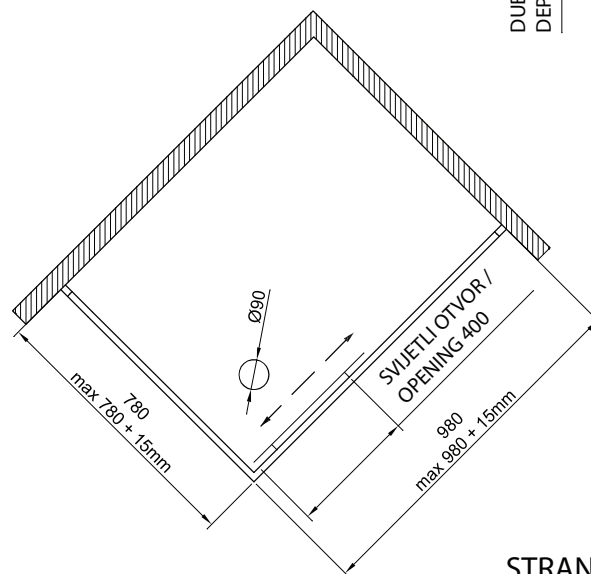

aquaart

RUBIA 80100
80x100x205 cm

STRANICE KABINE SU SIMETRIČNE I
MOGU SE ROTIRATI / THE CABIN
SIDES ARE SYMMETRICAL AND
CAN BE ROTATED