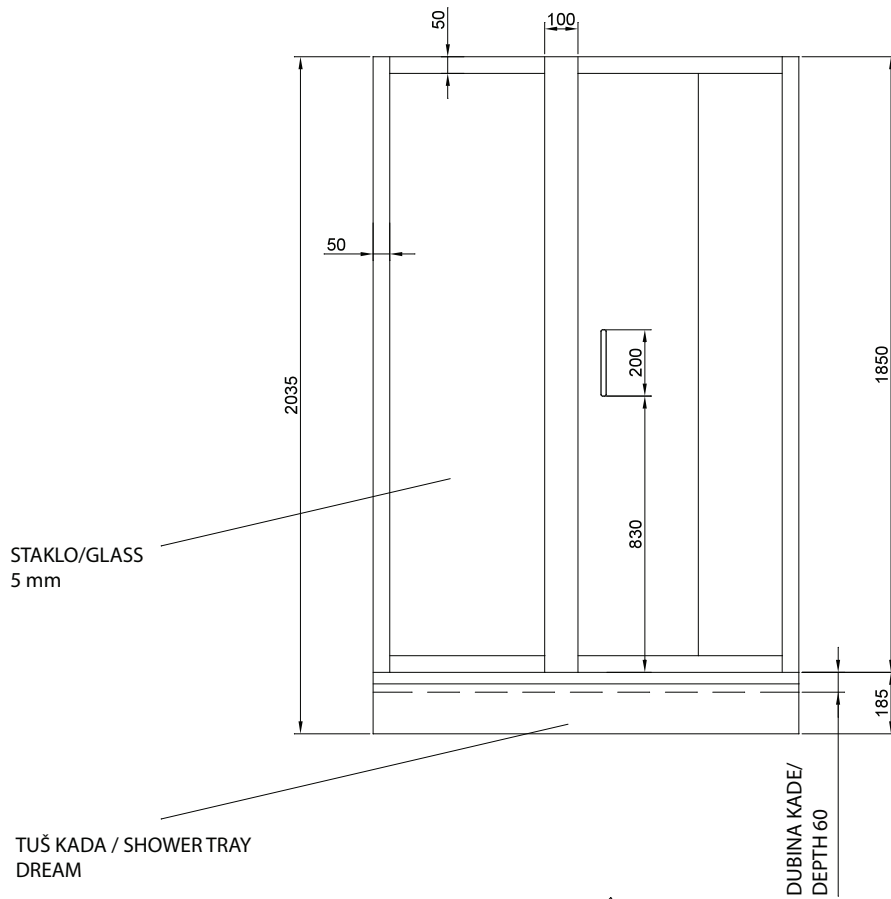

aquaart

ARTE 80100  
80x100x203,5 cm

STRANICE KABINE SU SIMETRIČNE I  
MOGU SE ROTIRATI / THE CABIN  
SIDES ARE SYMMETRICAL AND  
CAN BE ROTATED