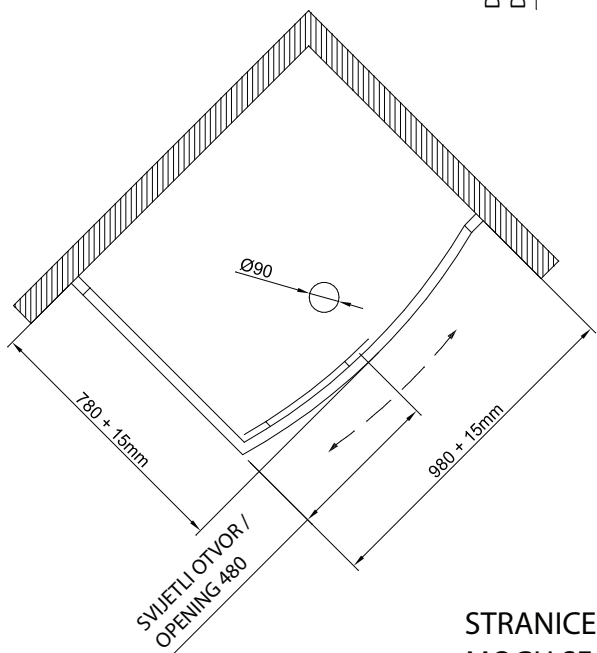

aquaart

ARTE 80100  
80x100x203,5 cm

STRANICE KABINE SU SIMETRIČNE I  
MOGU SE ROTIRATI / THE CABIN  
SIDES ARE SYMMETRICAL AND  
CAN BE ROTATED