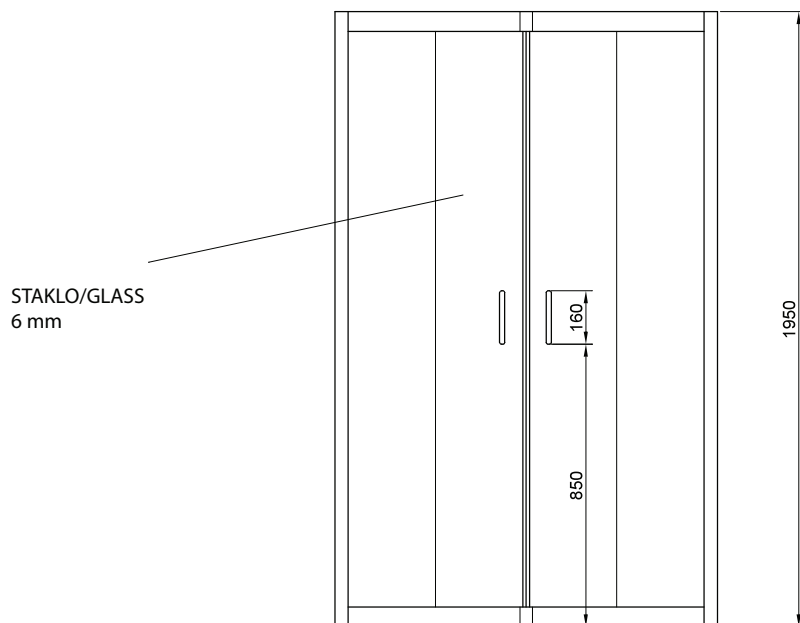

aquaart

SILVER LINE 80
80x80x195 cm

STRANICE KABINE SU SIMETRIČNE I
MOGU SE ROTIRATI / THE CABIN
SIDES ARE SYMMETRICAL AND
CAN BE ROTATED