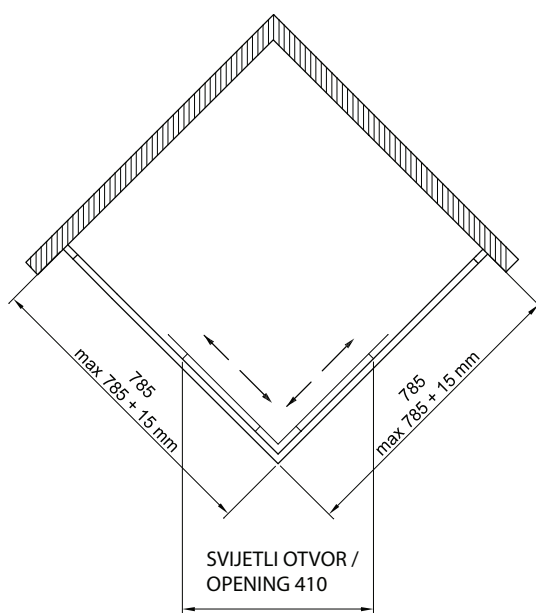

aquaart

SILVER LINE 80
80x80x195 cm

STRANICE KABINE SU SIMETRIČNE I
MOGU SE ROTIRATI / THE CABIN
SIDES ARE SYMMETRICAL AND
CAN BE ROTATED