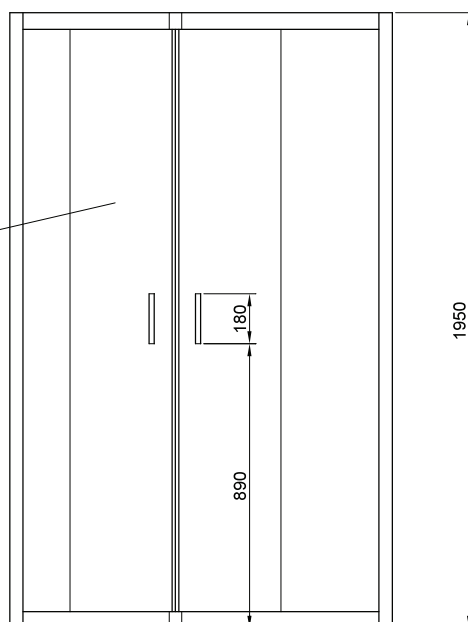

aquaart

MEIRA 90120
90x120x195 cm

STAKLO/GLASS
6 mm

STRANICE KABINE SU SIMETRIČNE I
MOGU SE ROTIRATI / THE CABIN
SIDES ARE SYMMETRICAL AND
CAN BE ROTATED