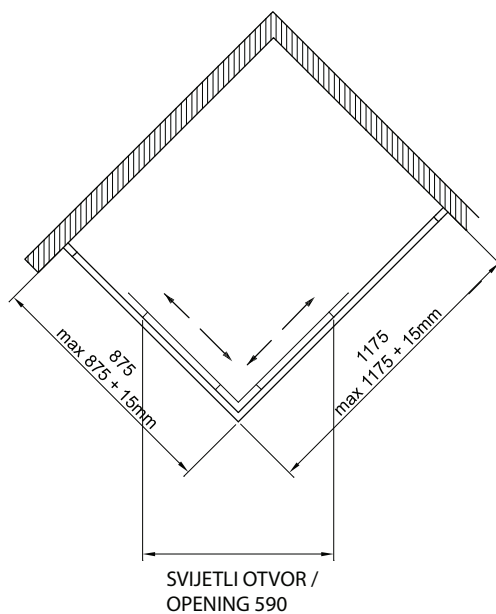

aquaart

MEIRA 90120
90x120x195 cm

STAKLO/GLASS
6 mm

STRANICE KABINE SU SIMETRIČNE I
MOGU SE ROTIRATI / THE CABIN
SIDES ARE SYMMETRICAL AND
CAN BE ROTATED