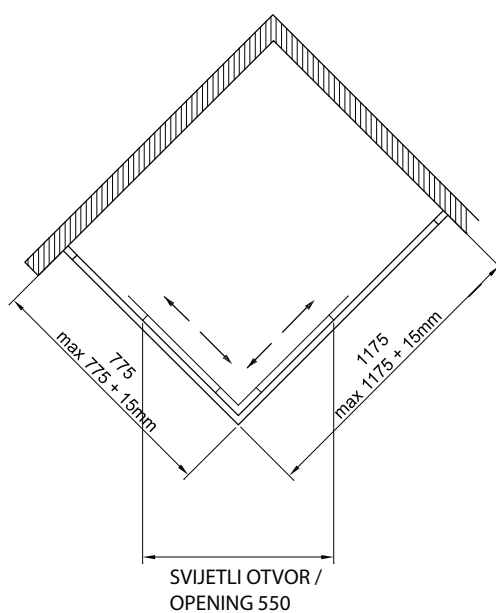

aquaart

MEIRA 80120
80x120x195 cm

STRANICE KABINE SU SIMETRIČNE I
MOGU SE ROTIRATI / THE CABIN
SIDES ARE SYMMETRICAL AND
CAN BE ROTATED