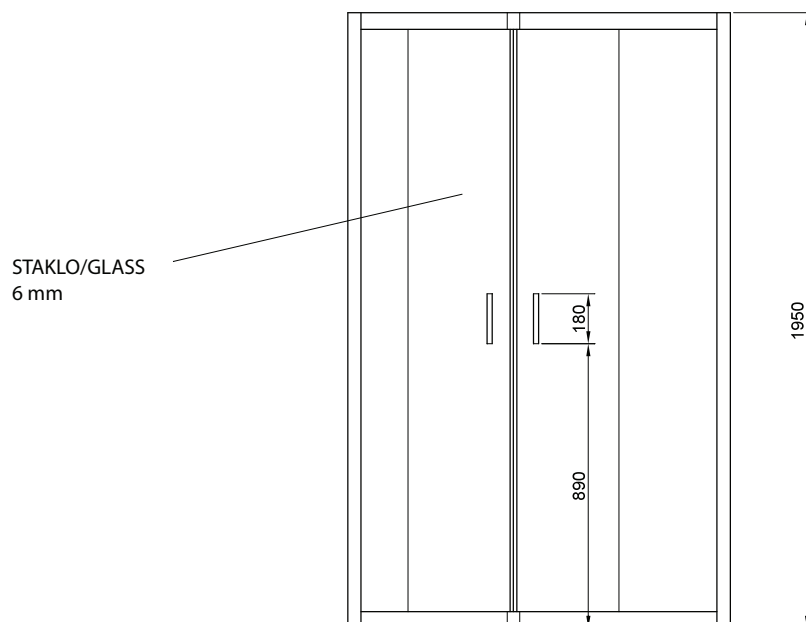

aquaart

MEIRA 80120
80x120x195 cm

STRANICE KABINE SU SIMETRIČNE I
MOGU SE ROTIRATI / THE CABIN
SIDES ARE SYMMETRICAL AND
CAN BE ROTATED