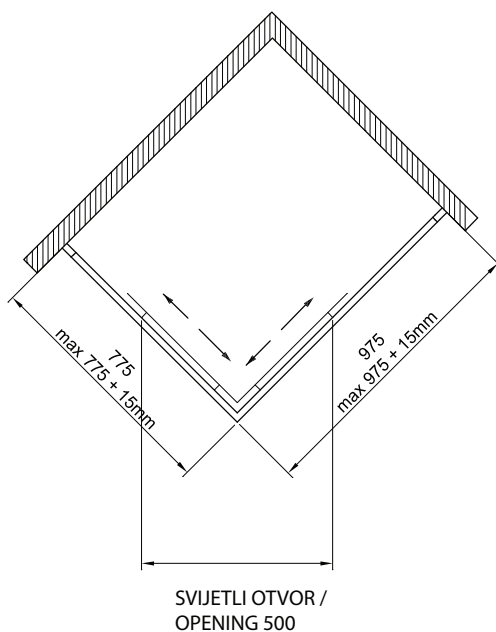

aquaart

MEIRA 80100
80x100x195 cm

STAKLO/GLASS
6 mm

STRANICE KABINE SU SIMETRIČNE I
MOGU SE ROTIRATI / THE CABIN
SIDES ARE SYMMETRICAL AND
CAN BE ROTATED