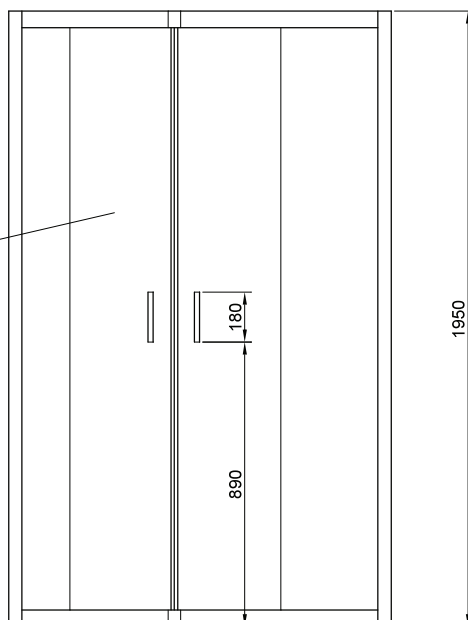

aquaart

MEIRA 80100
80x100x195 cm

STAKLO/GLASS
6 mm

STRANICE KABINE SU SIMETRIČNE I
MOGU SE ROTIRATI / THE CABIN
SIDES ARE SYMMETRICAL AND
CAN BE ROTATED