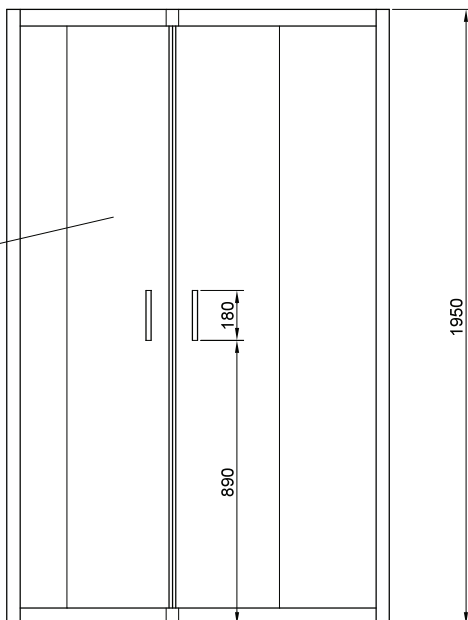

aquaart

MEIRA 7090
70x90x195 cm

STAKLO/GLASS
6 mm

STRANICE KABINE SU SIMETRIČNE I
MOGU SE ROTIRATI / THE CABIN
SIDES ARE SYMMETRICAL AND
CAN BE ROTATED