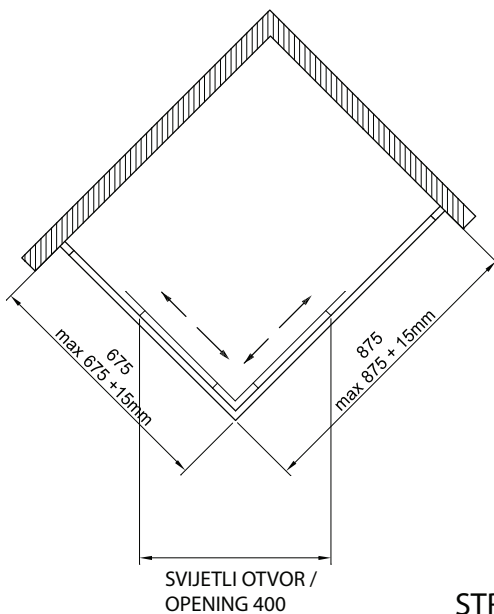

aquaart

MEIRA 7090
70x90x195 cm

STAKLO/GLASS
6 mm

STRANICE KABINE SU SIMETRIČNE I
MOGU SE ROTIRATI / THE CABIN
SIDES ARE SYMMETRICAL AND
CAN BE ROTATED