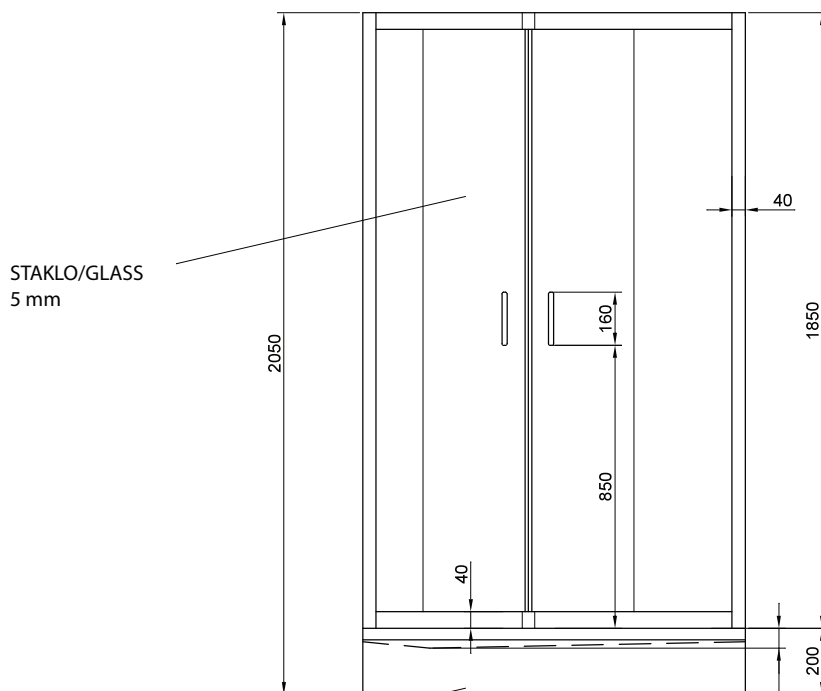

aquaart

MADERA 80120
80x120x205 cm

STAKLO/GLASS
5 mm

TUŠ KADA / SHOWER TRAY
KARMEN

DUBINA KADE /
DEPTH 60 mm

SVIJETLI OTVOR /
OPENING 500

STRANICE KABINE SU SIMETRIČNE I
MOGU SE ROTIRATI / THE CABIN
SIDES ARE SYMMETRICAL AND
CAN BE ROTATED