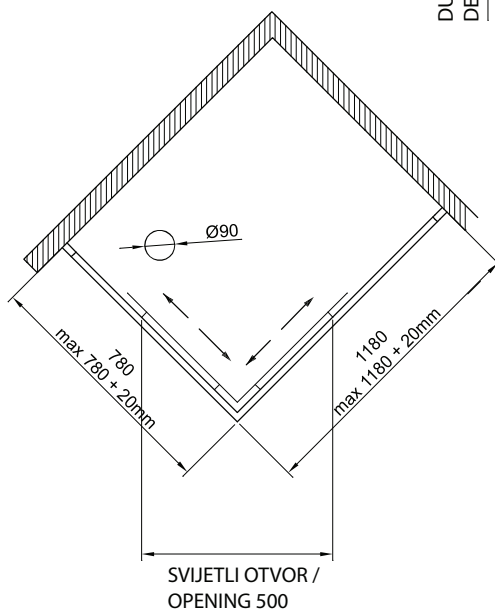

aquaart

MADERA 80120
80x120x205 cm

STAKLO/GLASS
5 mm

TUŠ KADA / SHOWER TRAY
KARMEN

DUBINA KADE /
DEPTH 60 mm

SVIJETLI OTVOR /
OPENING 500

STRANICE KABINE SU SIMETRIČNE I
MOGU SE ROTIRATI / THE CABIN
SIDES ARE SYMMETRICAL AND
CAN BE ROTATED