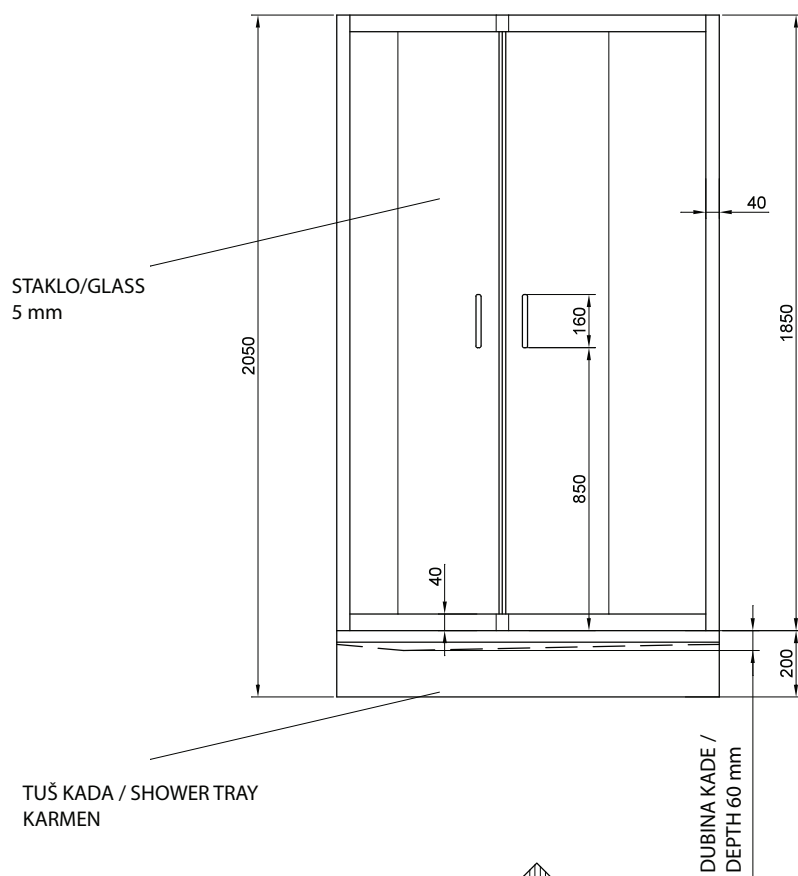

aquaart

MADERA 80100  
80x100x205 cm

STRANICE KABINE SU SIMETRIČNE I  
MOGU SE ROTIRATI / THE CABIN  
SIDES ARE SYMMETRICAL AND  
CAN BE ROTATED