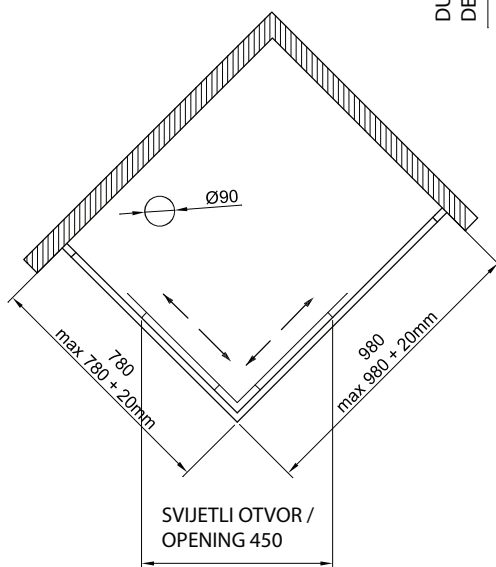

aquaart

MADERA 80100  
80x100x205 cm

STRANICE KABINE SU SIMETRIČNE I  
MOGU SE ROTIRATI / THE CABIN  
SIDES ARE SYMMETRICAL AND  
CAN BE ROTATED