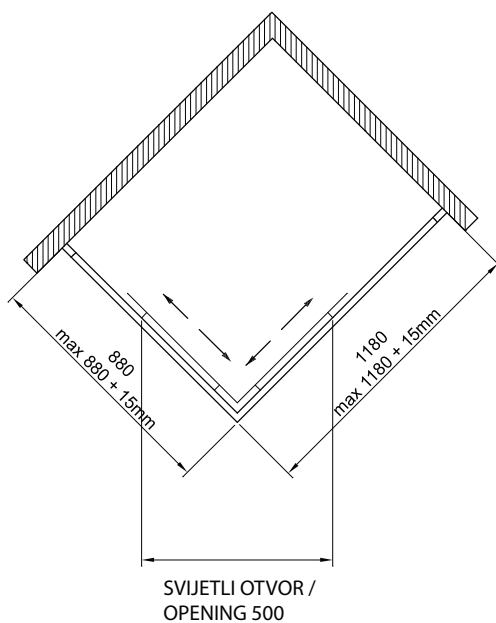

aquaart

TK BLACK 90120
90x120x195 cm

STRANICE KABINE SU SIMETRIČNE I
MOGU SE ROTIRATI / THE CABIN
SIDES ARE SYMMETRICAL AND
CAN BE ROTATED