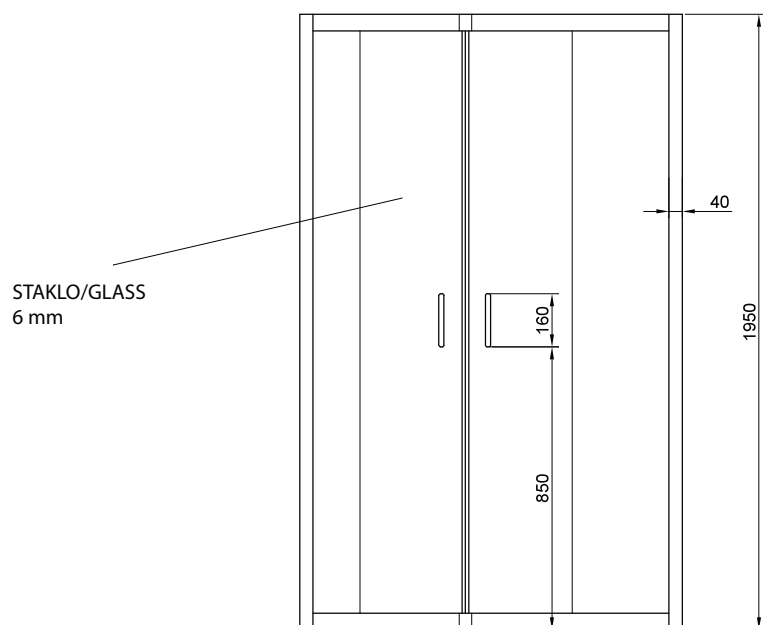

aquaart

TK BLACK 90120
90x120x195 cm

STRANICE KABINE SU SIMETRIČNE I
MOGU SE ROTIRATI / THE CABIN
SIDES ARE SYMMETRICAL AND
CAN BE ROTATED