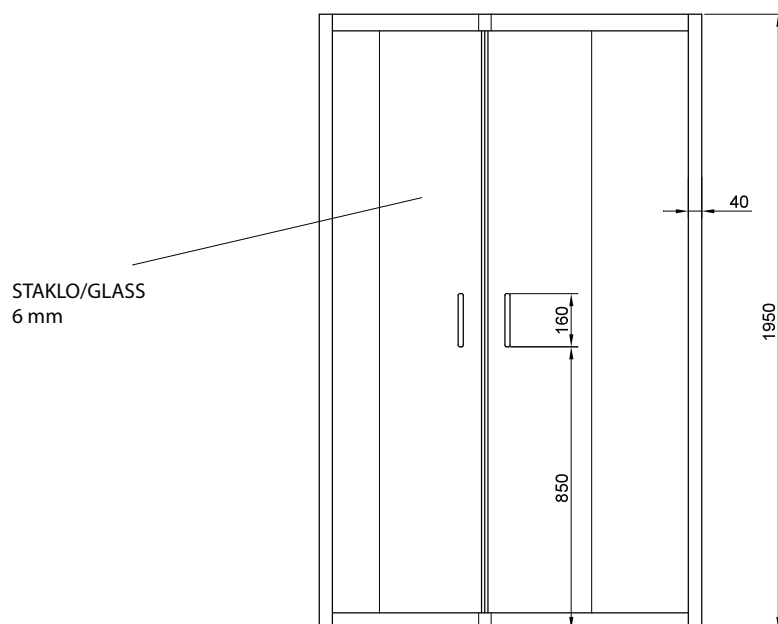

aquaart

TK BLACK 80120
80x120x195 cm

STRANICE KABINE SU SIMETRIČNE I
MOGU SE ROTIRATI / THE CABIN
SIDES ARE SYMMETRICAL AND
CAN BE ROTATED