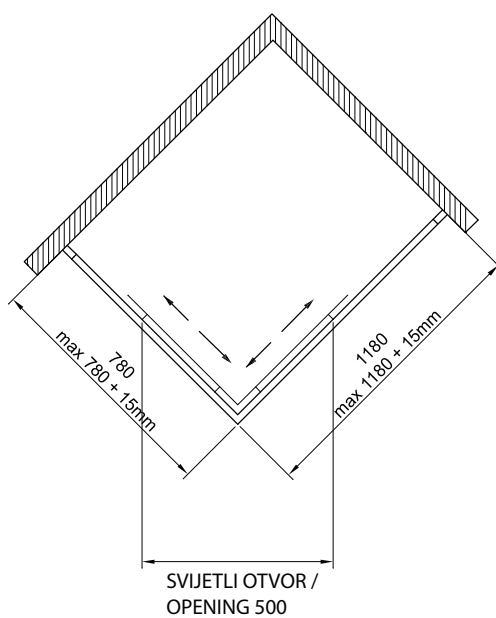

aquaart

TK BLACK 80120
80x120x195 cm

STRANICE KABINE SU SIMETRIČNE I
MOGU SE ROTIRATI / THE CABIN
SIDES ARE SYMMETRICAL AND
CAN BE ROTATED