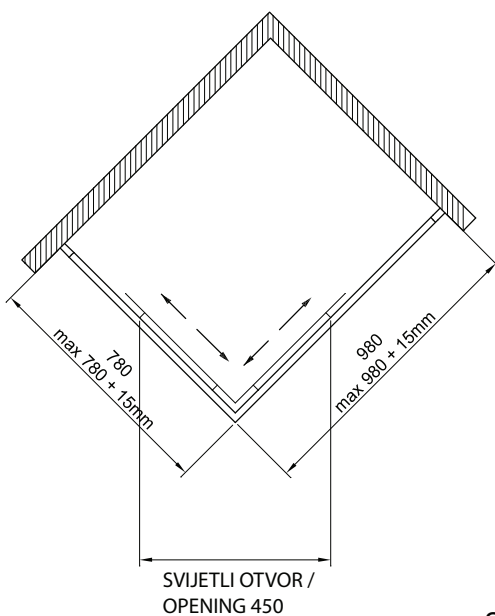

aquaart

TK BLACK 80100  
80x100x195 cm

STRANICE KABINE SU SIMETRIČNE I  
MOGU SE ROTIRATI / THE CABIN  
SIDES ARE SYMMETRICAL AND  
CAN BE ROTATED