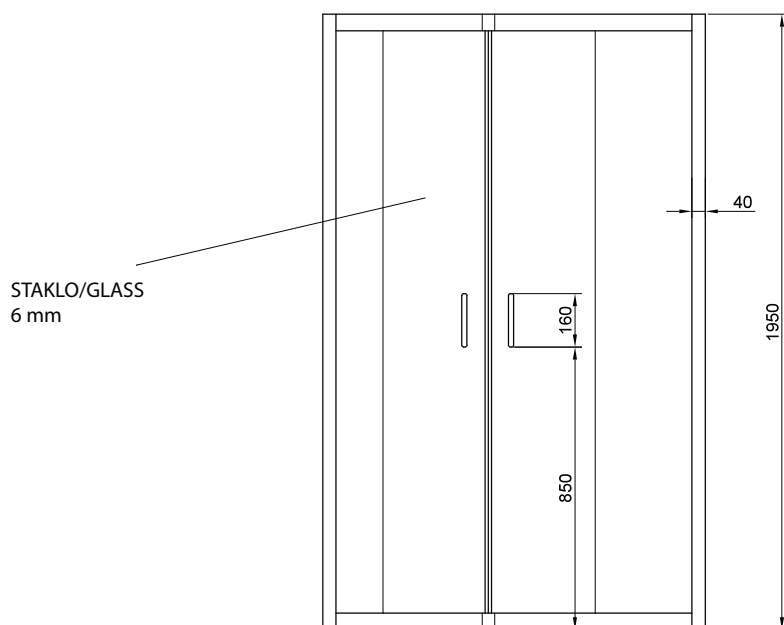

aquaart

TK BLACK 80100  
80x100x195 cm

STRANICE KABINE SU SIMETRIČNE I  
MOGU SE ROTIRATI / THE CABIN  
SIDES ARE SYMMETRICAL AND  
CAN BE ROTATED