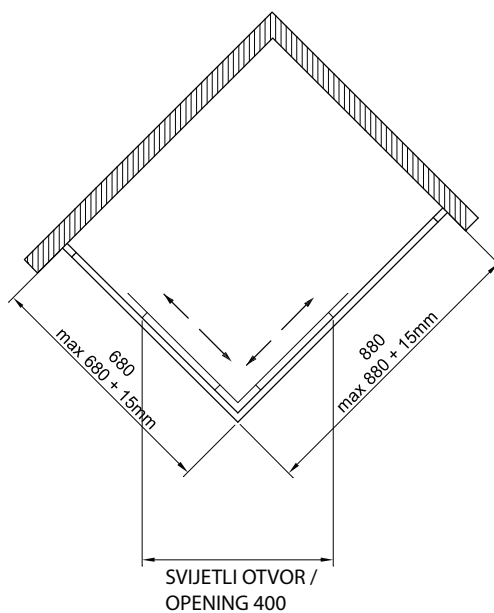

aquaart

TK BLACK 7090
70x90x195 cm

STRANICE KABINE SU SIMETRIČNE I
MOGU SE ROTIRATI / THE CABIN
SIDES ARE SYMMETRICAL AND
CAN BE ROTATED