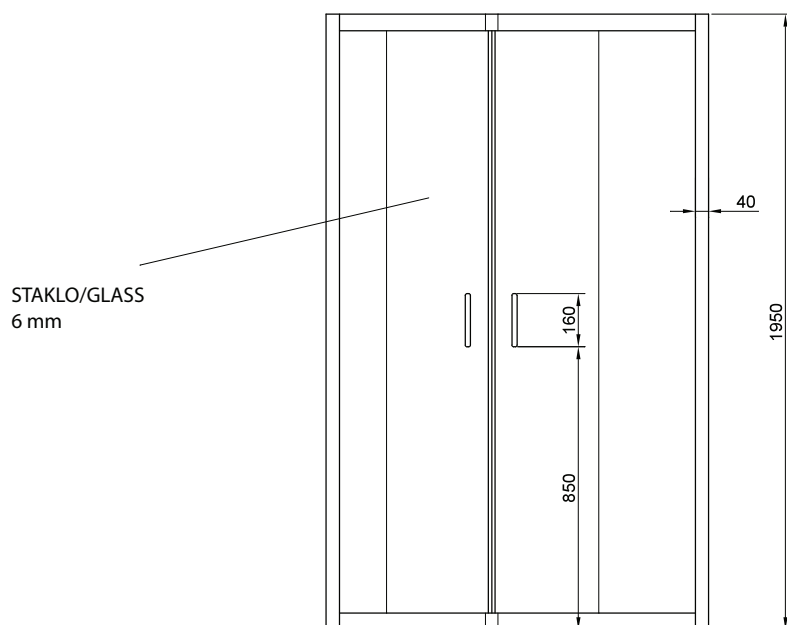

aquaart

TK BLACK 7090
70x90x195 cm

STRANICE KABINE SU SIMETRIČNE I
MOGU SE ROTIRATI / THE CABIN
SIDES ARE SYMMETRICAL AND
CAN BE ROTATED