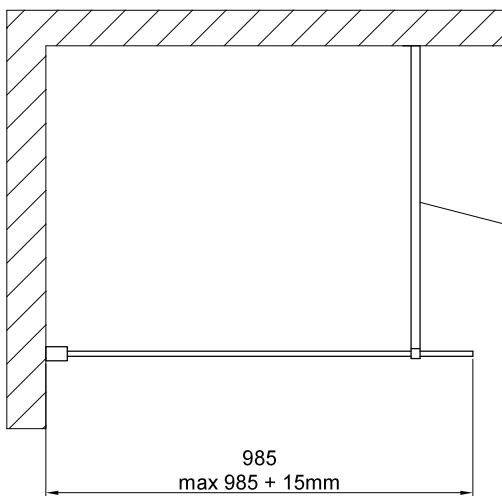

aquaart

VETRO FRAME 100x200 cm

staklo/glass 6 mm

držač/holder