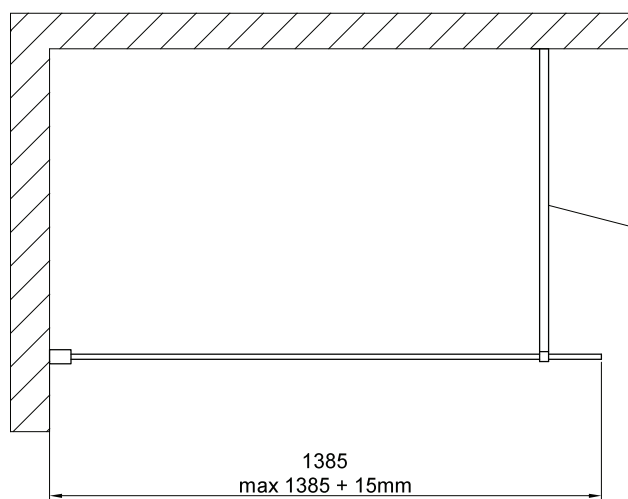

aquaart

VETRO CUBO 140x200 cm

staklo/glass 8 mm

držač/holder