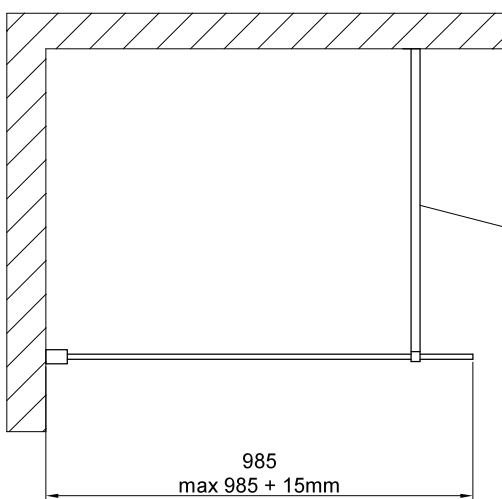

aquaart

VETRO CUBO 100x200 cm

staklo/glass 8 mm

držač/holder