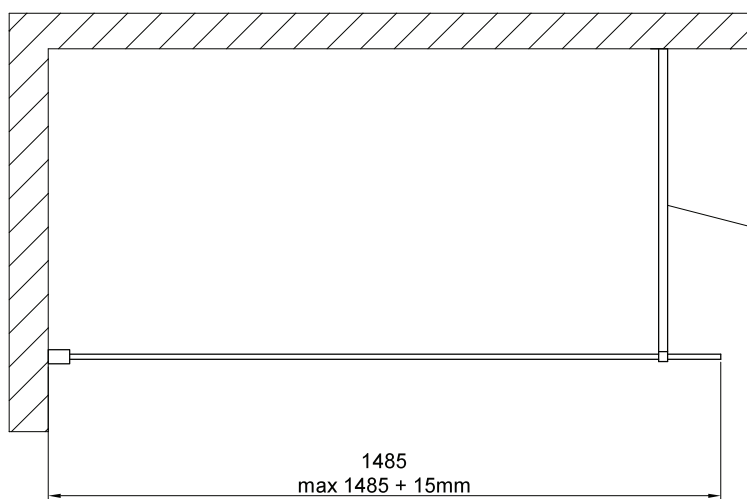

aquaart

VETRO TRS 150x200 cm

staklo/glass 8 mm

držáč/holder