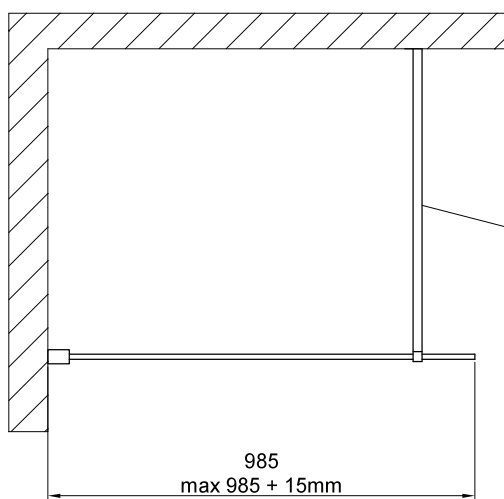

aquaart

VETRO TRS 100x200 cm

staklo/glass 8 mm

držáč/holder