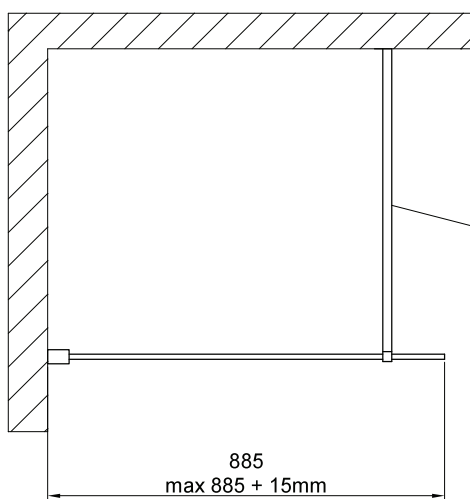

aquaart

VETRO LINEA 90x200 cm

staklo/glass 8 mm

držáč/holder