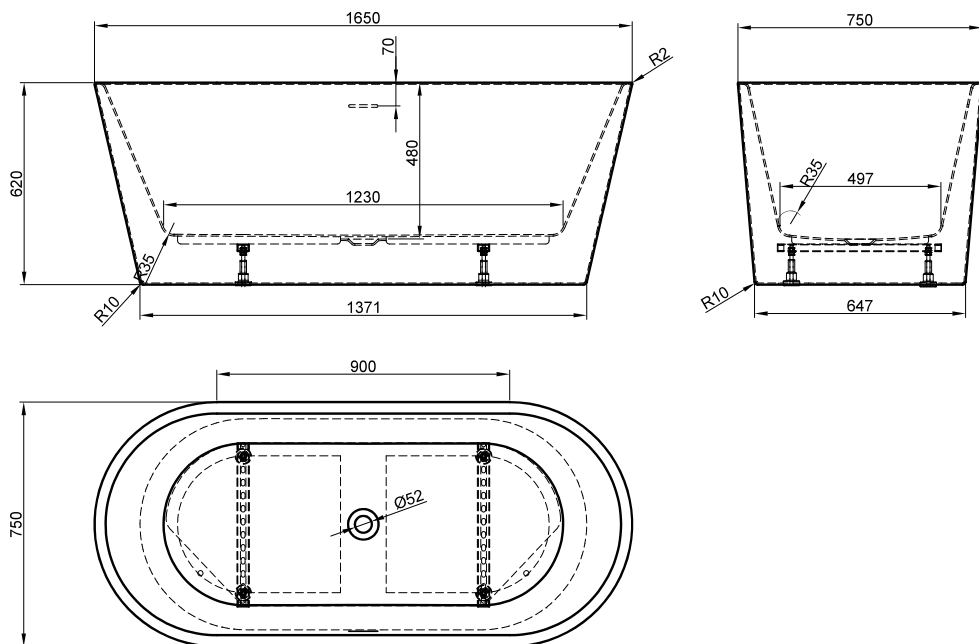

Diese freistehende Badewanne ist sehr geräumig und für diejenigen gedacht, die ihr Interieur mit einer Badewanne mit besonderem Aussehen und hohem Komfort bereichern möchten.

HOPE 165x75

HOPE 175x80

šifra/koda/code	naziv/ime/name	dimenzija/dimension (kg) (l)	
AA16152	Hope White Gloss	165x75 cm	38 280
AA17006	Hope White Matte	165x75 cm	38 280
AA16153	Hope White Gloss	175x80 cm	40 320
AA16800	Hope White Matte	175x80 cm	40 320