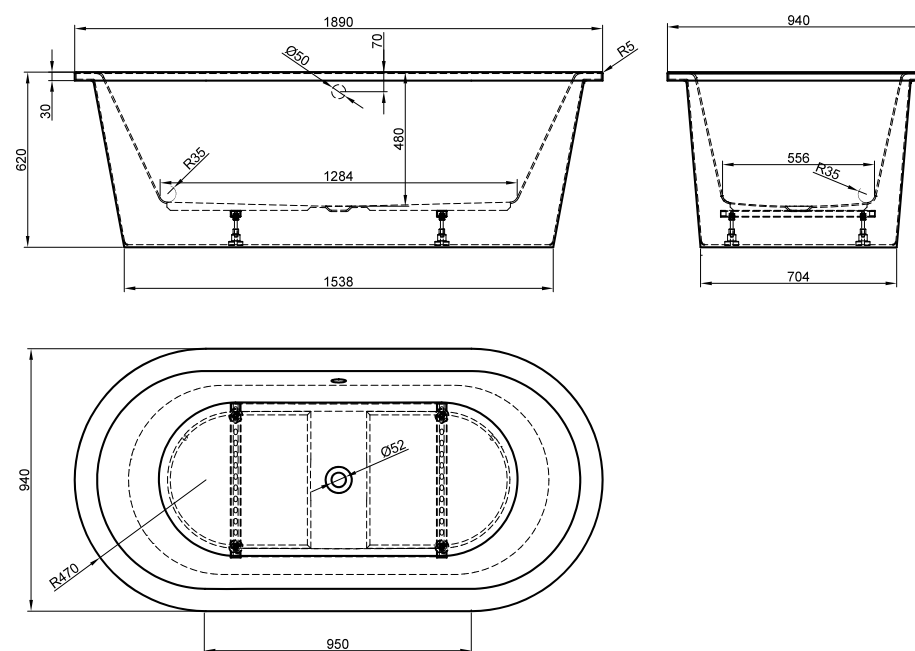

Prestige

Mješavina tradicionalnih i minimalističkih elemenata za kupaonice svih stilova. Jedinstveni dizajn dubine 48 cm čini njenu zapremninu pravom rijetkosti na tržištu.

A mixture of traditional and minimalist elements for bathrooms of all styles. This special design with a depth of 48 cm makes its volume a real rarity on the market.

Eine Mischung aus traditionellen und minimalistischen Elementen für Bäder aller Stilrichtungen. Das einzigartige Design mit einer Tiefe von 48cm macht sein Fassungsvermögen zu einer Seltenheit auf dem Markt.

PRESTIGE 175x85

PRESTIGE 189x94

šifra/koda/code	naziv/ime/name	dimenzija/dimension (kg) (l)	
AA16156	Prestige White Gloss	175x85 cm	48 260
AA16157	Prestige White Gloss	189x94 cm	57 300

 BIJELA SJAJ/BELA SIJAJ
 /WHITE GLOSS/WEIß GLANZ