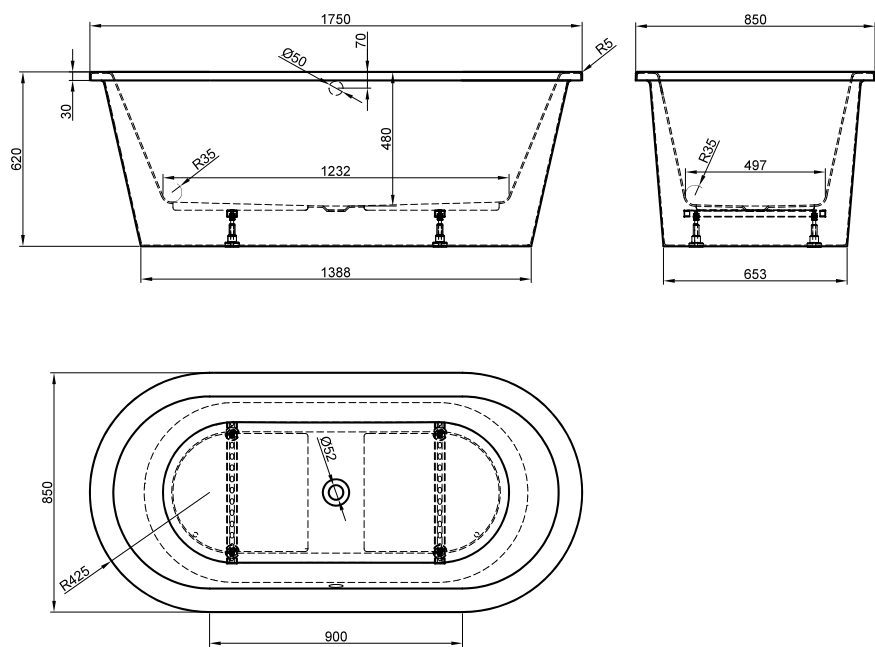

PRESTIGE 175x85