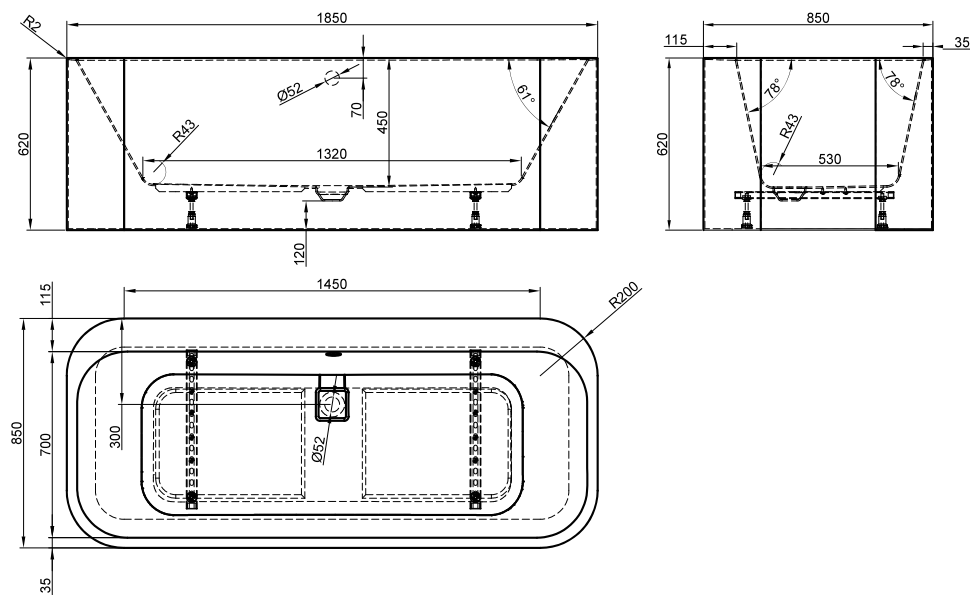

COMFORT 185x85

šifra/koda/code	naziv/ime/name	dimenzija/dimension (kg) (l)	
AA04429	Comfort White Gloss	185x85 cm	55 325
AA17005	Comfort White Matte	185x85 cm	55 325

BIJELA SJAJ/BELA SIJAJ
/WHITE GLOSS/WEIß GLANZ