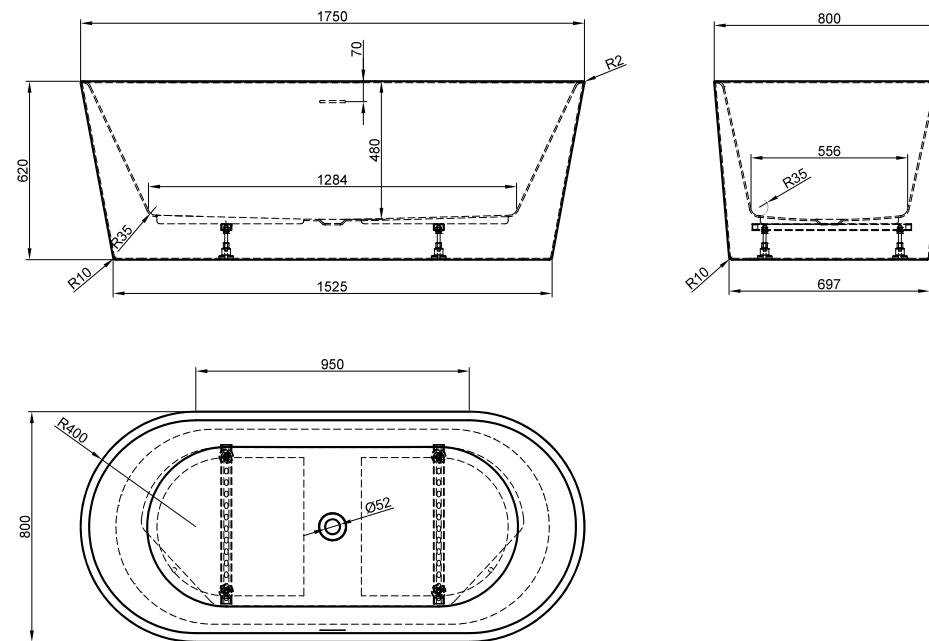

Diese freistehende Badewanne ist sehr geräumig und für diejenigen gedacht, die ihr Interieur mit einer Badewanne mit besonderem Aussehen und hohem Komfort bereichern möchten.

HOPE 165x75

HOPE 175x80

šifra/koda/code	naziv/ime/name	dimenzija/dimension (kg) (l)	
AA16152	Hope White Gloss	165x75 cm	38 280
AA17006	Hope White Matte	165x75 cm	38 280
AA16153	Hope White Gloss	175x80 cm	40 320
AA16800	Hope White Matte	175x80 cm	40 320