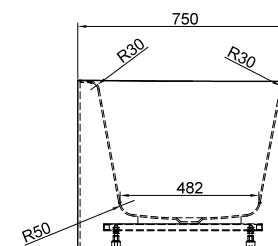

NEAT RIGHT/LEFT 180x75

šifra/koda/code	naziv/ime/name	dimenzija/dimension (kg)(l)	
AA16171	Neat Right White Gloss	170x75 cm	39 265
AA16174	Neat Right Black Gloss	170x75 cm	39 265
AA17008	Neat Right White Matte	170x75 cm	39 265
AA16807	Neat Right Black Matte	170x75 cm	39 265
AA16148	Neat Right White Gloss	180x75 cm	40 276
AA16177	Neat Right Black Gloss	180x75 cm	40 276
AA17009	Neat Right White Matte	180x75 cm	40 276
AA16808	Neat Right Black Matte	180x75 cm	40 276