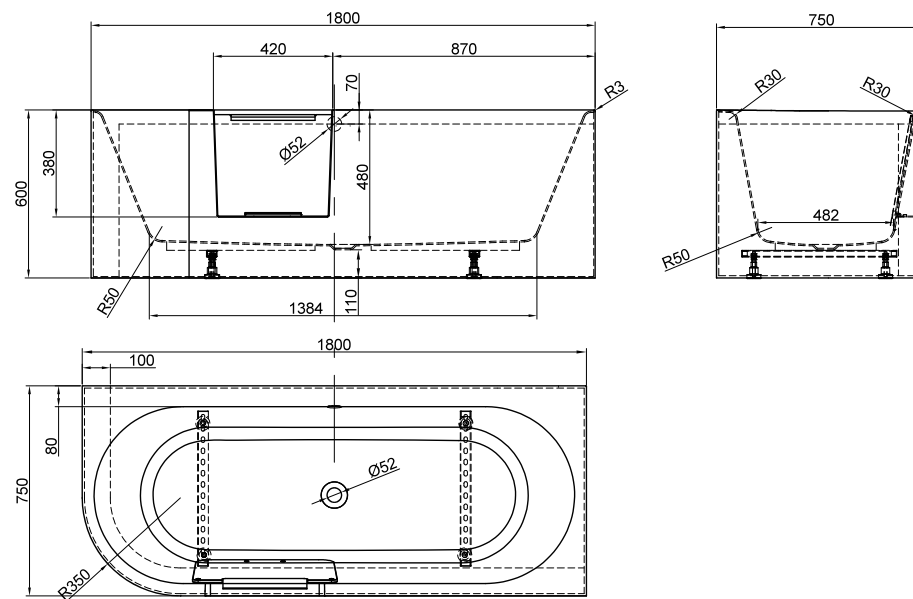

GLOW RIGHT/LEFT 180x75

šifra/koda/code	naziv/ime/name	dimenzija/dimension (kg)(l)	
AA17012	Glow Right White Gloss	180x75 cm	45 276
AA17013	Glow Left White Gloss	180x75 cm	45 276

 BIJELA SJAJ/BELA SIJAJ
 /WHITE GLOSS/WEIß GLANZ