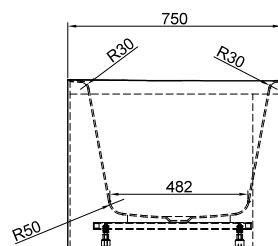

NEAT RIGHT/LEFT 170x75

- BIJELA SJAJ/BELA SIJAJ
  /WHITE GLOSS/WEIß GLANZ
- CRNA SJAJ/ČRNI SIJAJ
  /BLACK GLOSS
  /SCHWARZER GLANZ
- BIJELA MAT/BELA MAT
  /WHITE MATTE/WEIß MATT
- CRNA MAT/ČRNI MAT
  /BLACK MATTE
  /SCHWARZER MATT