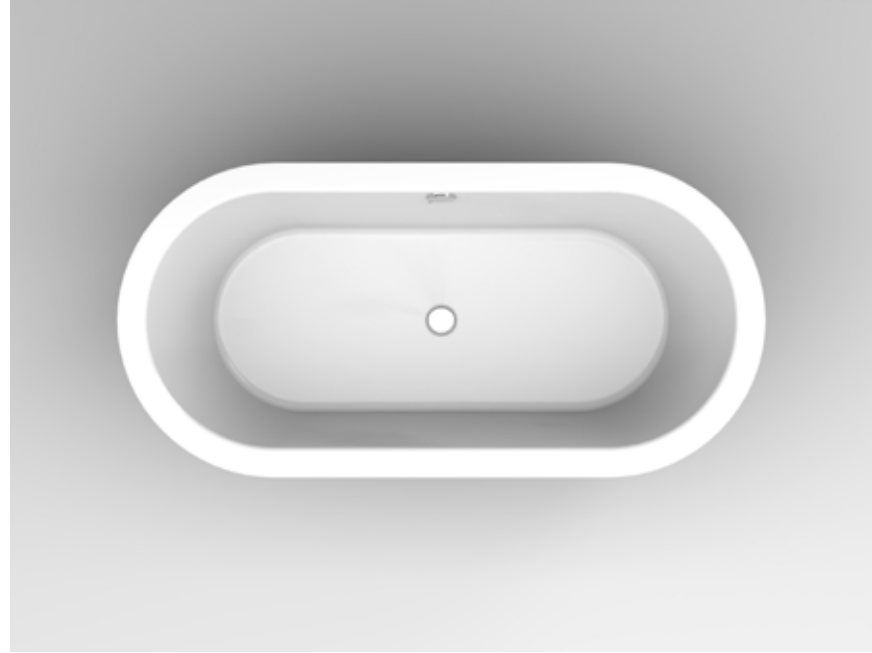

Prestige

Mješavina tradicionalnih i minimalističkih elemenata za kupaonice svih stilova. Jedinstveni dizajn dubine 48 cm čini njenu zapremninu pravom rijetkosti na tržištu.

A mixture of traditional and minimalist elements for bathrooms of all styles. This special design with a depth of 48 cm makes its volume a real rarity on the market.

Eine Mischung aus traditionellen und minimalistischen Elementen für Bäder aller Stilrichtungen. Das einzigartige Design mit einer Tiefe von 48cm macht sein Fassungsvermögen zu einer Seltenheit auf dem Markt.