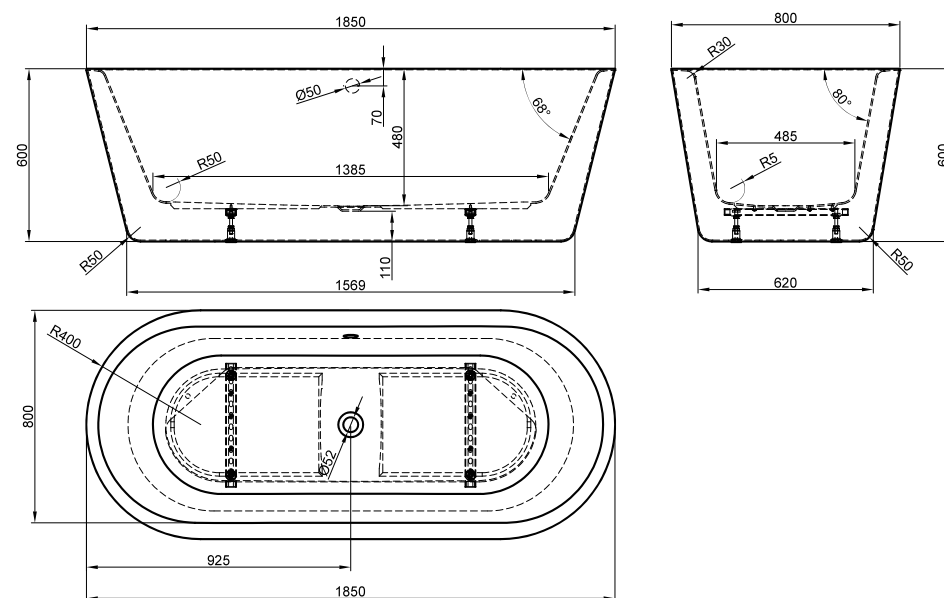

ESSENCE 185x80

šifra/koda/code	naziv/ime/name	dimenzija/dimension (kg) (l)	
AA02958	Essence White Gloss	185x80 cm	40 276
AA04264	Essence Black Gloss	185x80 cm	40 276
AA16801	Essence White Matte	185x80 cm	40 276
AA16779	Essence Black Matte	185x80 cm	40 276

BIJELA SJAJ/BELA SIJAJ
/WHITE GLOSS/WEIß GLANZ

CRNA SJAJ/ČRNI SIJAJ
/BLACK GLOSS
/SCHWARZER GLANZ

BIJELA MAT/BELA MAT
/WHITE MATTE/WEIß MATT

CRNA MAT/ČRNI MAT
/BLACK MATTE
/SCHWARZER MATT