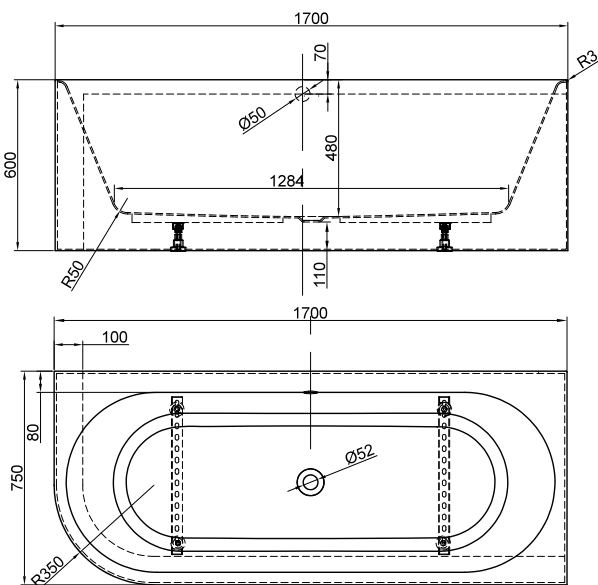

NEAT RIGHT/LEFT 170x75

- BIJELA SJAJ/BELA SIJAJ
  /WHITE GLOSS/WEIß GLANZ
- CRNA SJAJ/ČRNI SIJAJ
  /BLACK GLOSS
  /SCHWARZER GLANZ
- BIJELA MAT/BELA MAT
  /WHITE MATTE/WEIß MATT
- CRNA MAT/ČRNI MAT
  /BLACK MATTE
  /SCHWARZER MATT