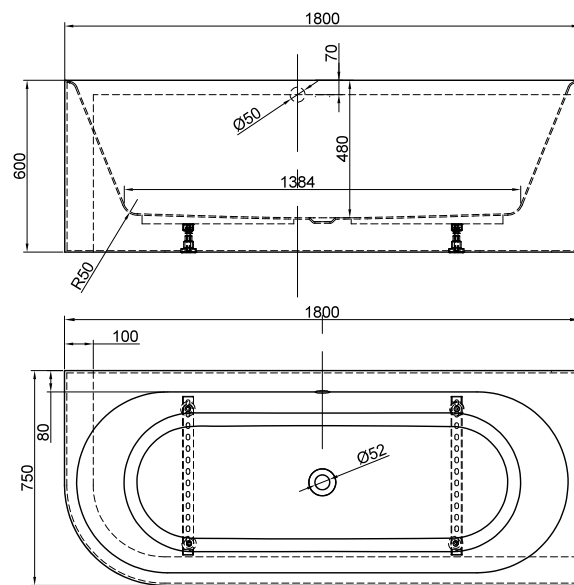

NEAT RIGHT/LEFT 180x75

šifra/koda/code	naziv/ime/name	dimenzija/dimension (kg)(l)	
AA16171	Neat Right White Gloss	170x75 cm	39 265
AA16174	Neat Right Black Gloss	170x75 cm	39 265
AA17008	Neat Right White Matte	170x75 cm	39 265
AA16807	Neat Right Black Matte	170x75 cm	39 265
AA16148	Neat Right White Gloss	180x75 cm	40 276
AA16177	Neat Right Black Gloss	180x75 cm	40 276
AA17009	Neat Right White Matte	180x75 cm	40 276
AA16808	Neat Right Black Matte	180x75 cm	40 276