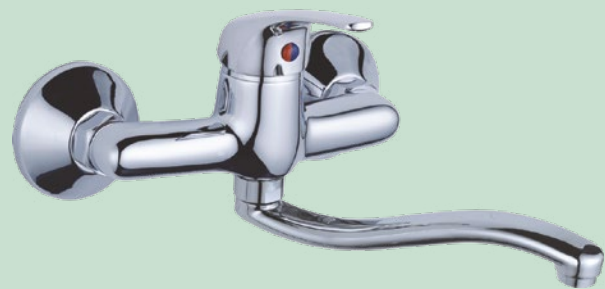

Ares

ARES 00611
MIJEŠALICA ZA SUDOPER / KUHINJSKA ARMATURA / FAUCET FOR SINK/ KÜCHEN-ARMATUREN
3856000096119