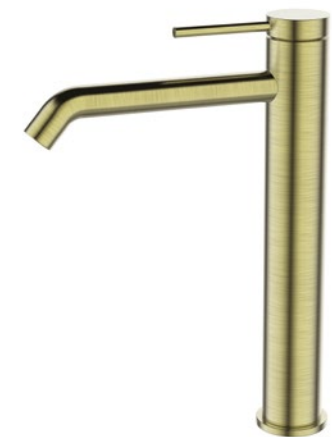

# Aura

**AURA CHROME** 16135  
 VISOKA MIJEŠALICA ZA UMIVAONIK / VISOKA ARMATURA ZA UMIVALNIK / TALL FAUCET FOR BASIN / HOHER WASCHTISCH-ARMATUREN  
 3856023961357

**AURA BRONZE** 16139  
 VISOKA MIJEŠALICA ZA UMIVAONIK / VISOKA ARMATURA ZA UMIVALNIK / TALL FAUCET FOR BASIN / HOHER WASCHTISCH-ARMATUREN  
 3856023961395