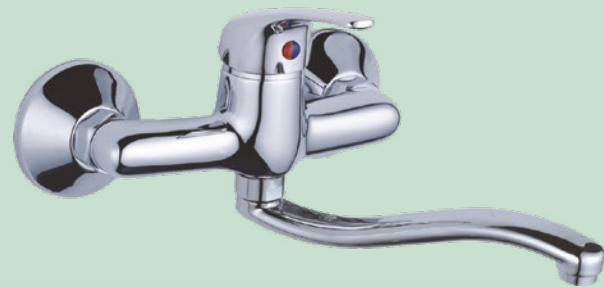

ARES 00612
MIJEŠALICA ZA SUDOPER / KUHINJSKA ARMATURA / FAUCET FOR SINK/ KÜCHEN-ARMATUREN
3856000096126