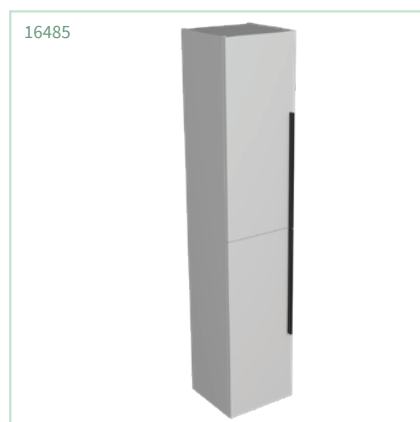

SHARP 170
bijeli sjaj / bela sijaj /
white gloss / weiß glanz