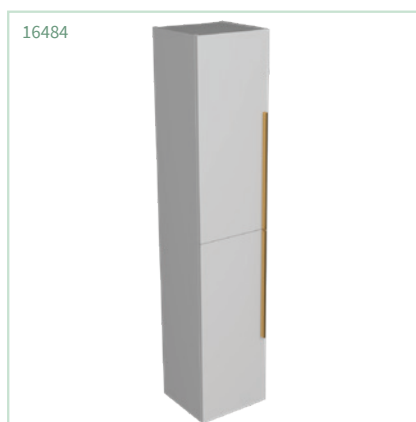

SHARP 170
bijeli sjaj / bela sijaj /
white gloss / weiß glanz